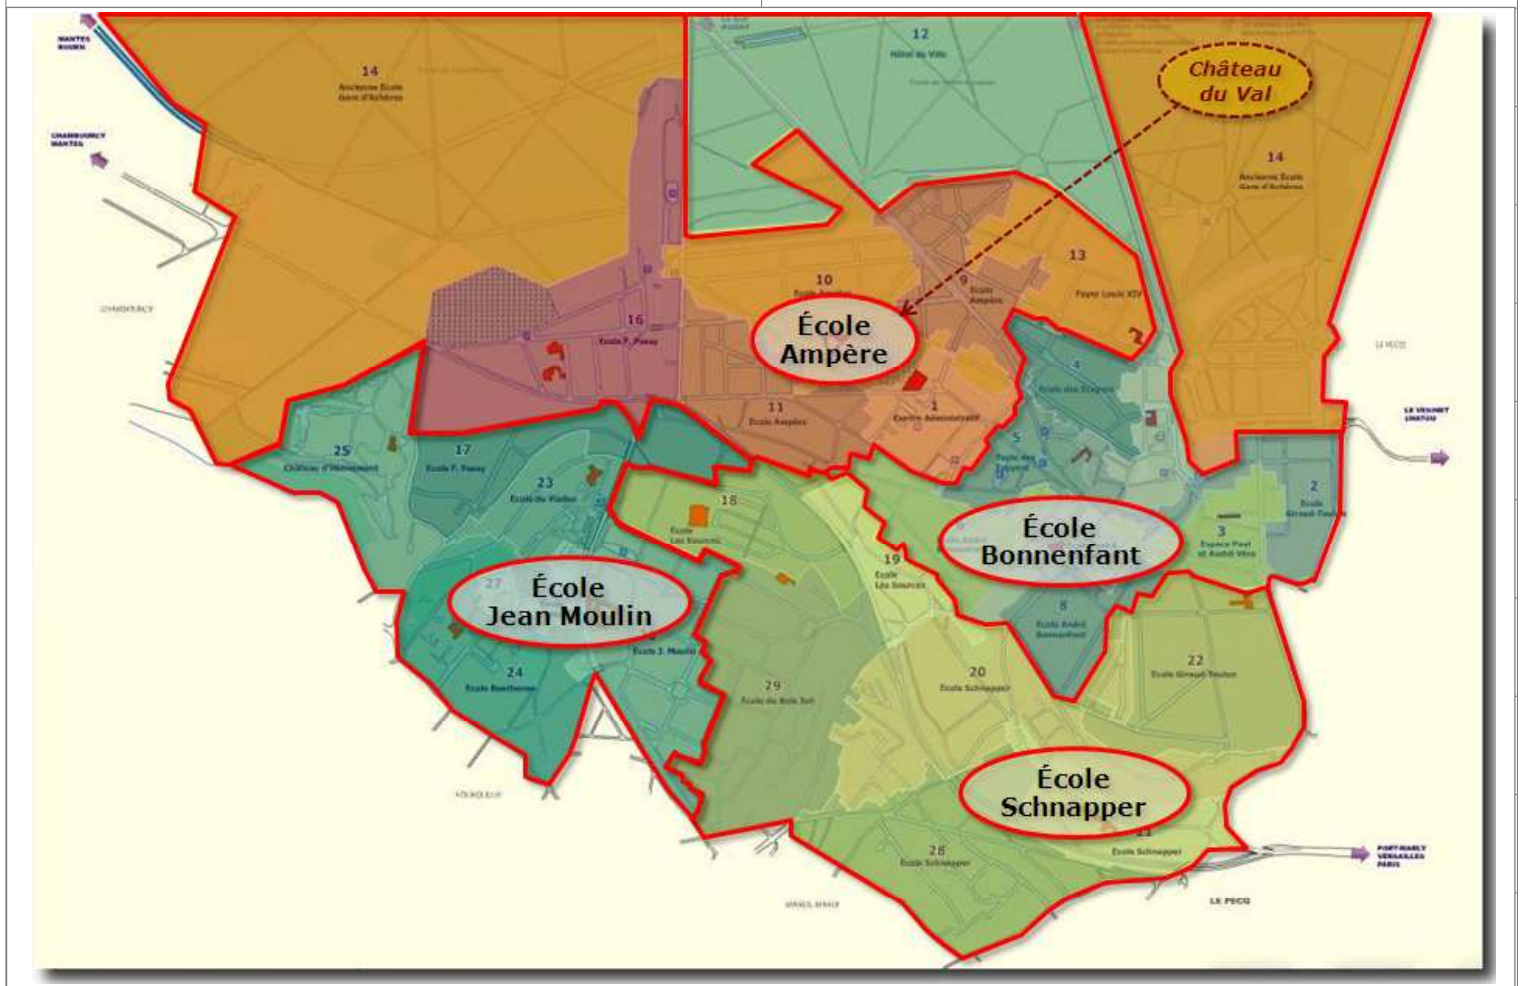

POUR VOTER AUX PRIMAIRES, C'EST ICI

D'habitude vous votez ICI

Pour les Primaires vous votez LÀ

Bureaux n°18 et 19, école primaire des Sources

Gymnase Schnapper, 24 rue Schnapper, Saint-Germain

Bureaux n°20 et 21, gymnase Schnapper

Gymnase Schnapper, 24 rue Schnapper, Saint-Germain

Bureau n°22, école maternelle Giraud Teulon

Gymnase Schnapper, 24 rue Schnapper, Saint-Germain

Bureau n°23, école Pierre et Marie Curie

École Jean Moulin, 50 rue de l'Aurore, Saint-Germain

Bureau n°24, école Maternelle Beethoven

École Jean Moulin, 50 rue de l'Aurore, Saint-Germain

Bureau n°25, château d'Hennemont

École Jean Moulin, 50 rue de l'Aurore, Saint-Germain

Bureaux n°26 et 27, groupe scolaire Jean Moulin

École Jean Moulin, 50 rue de l'Aurore, Saint-Germain

Bureau n°28, gymnase Schnapper

Gymnase Schnapper, 24 rue Schnapper, Saint-Germain

Bureau n°29, gymnase du COSEC

Gymnase Schnapper, 24 rue Schnapper, Saint-Germain

Restez informé sur lesprimairescitoyennes.fr

Les traitements de données à caractère personnel mis en œuvre dans le cadre de l'organisation des Primaires citoyennes ont fait l'objet d'une déclaration auprès de la CNIL. La liste électorale des Primaires est constituée à partir des données issues des listes électorales de la République française, dont la communication est autorisée par le code électoral, et de celles transmises par les personnes pré-inscrites. Conformément à la loi « Informatique et Libertés », vous pouvez exercer votre droit d'accès, de rectification et d'opposition en vous adressant au Parti socialiste.

<http://ps.saintgermain.over-blog.org/>